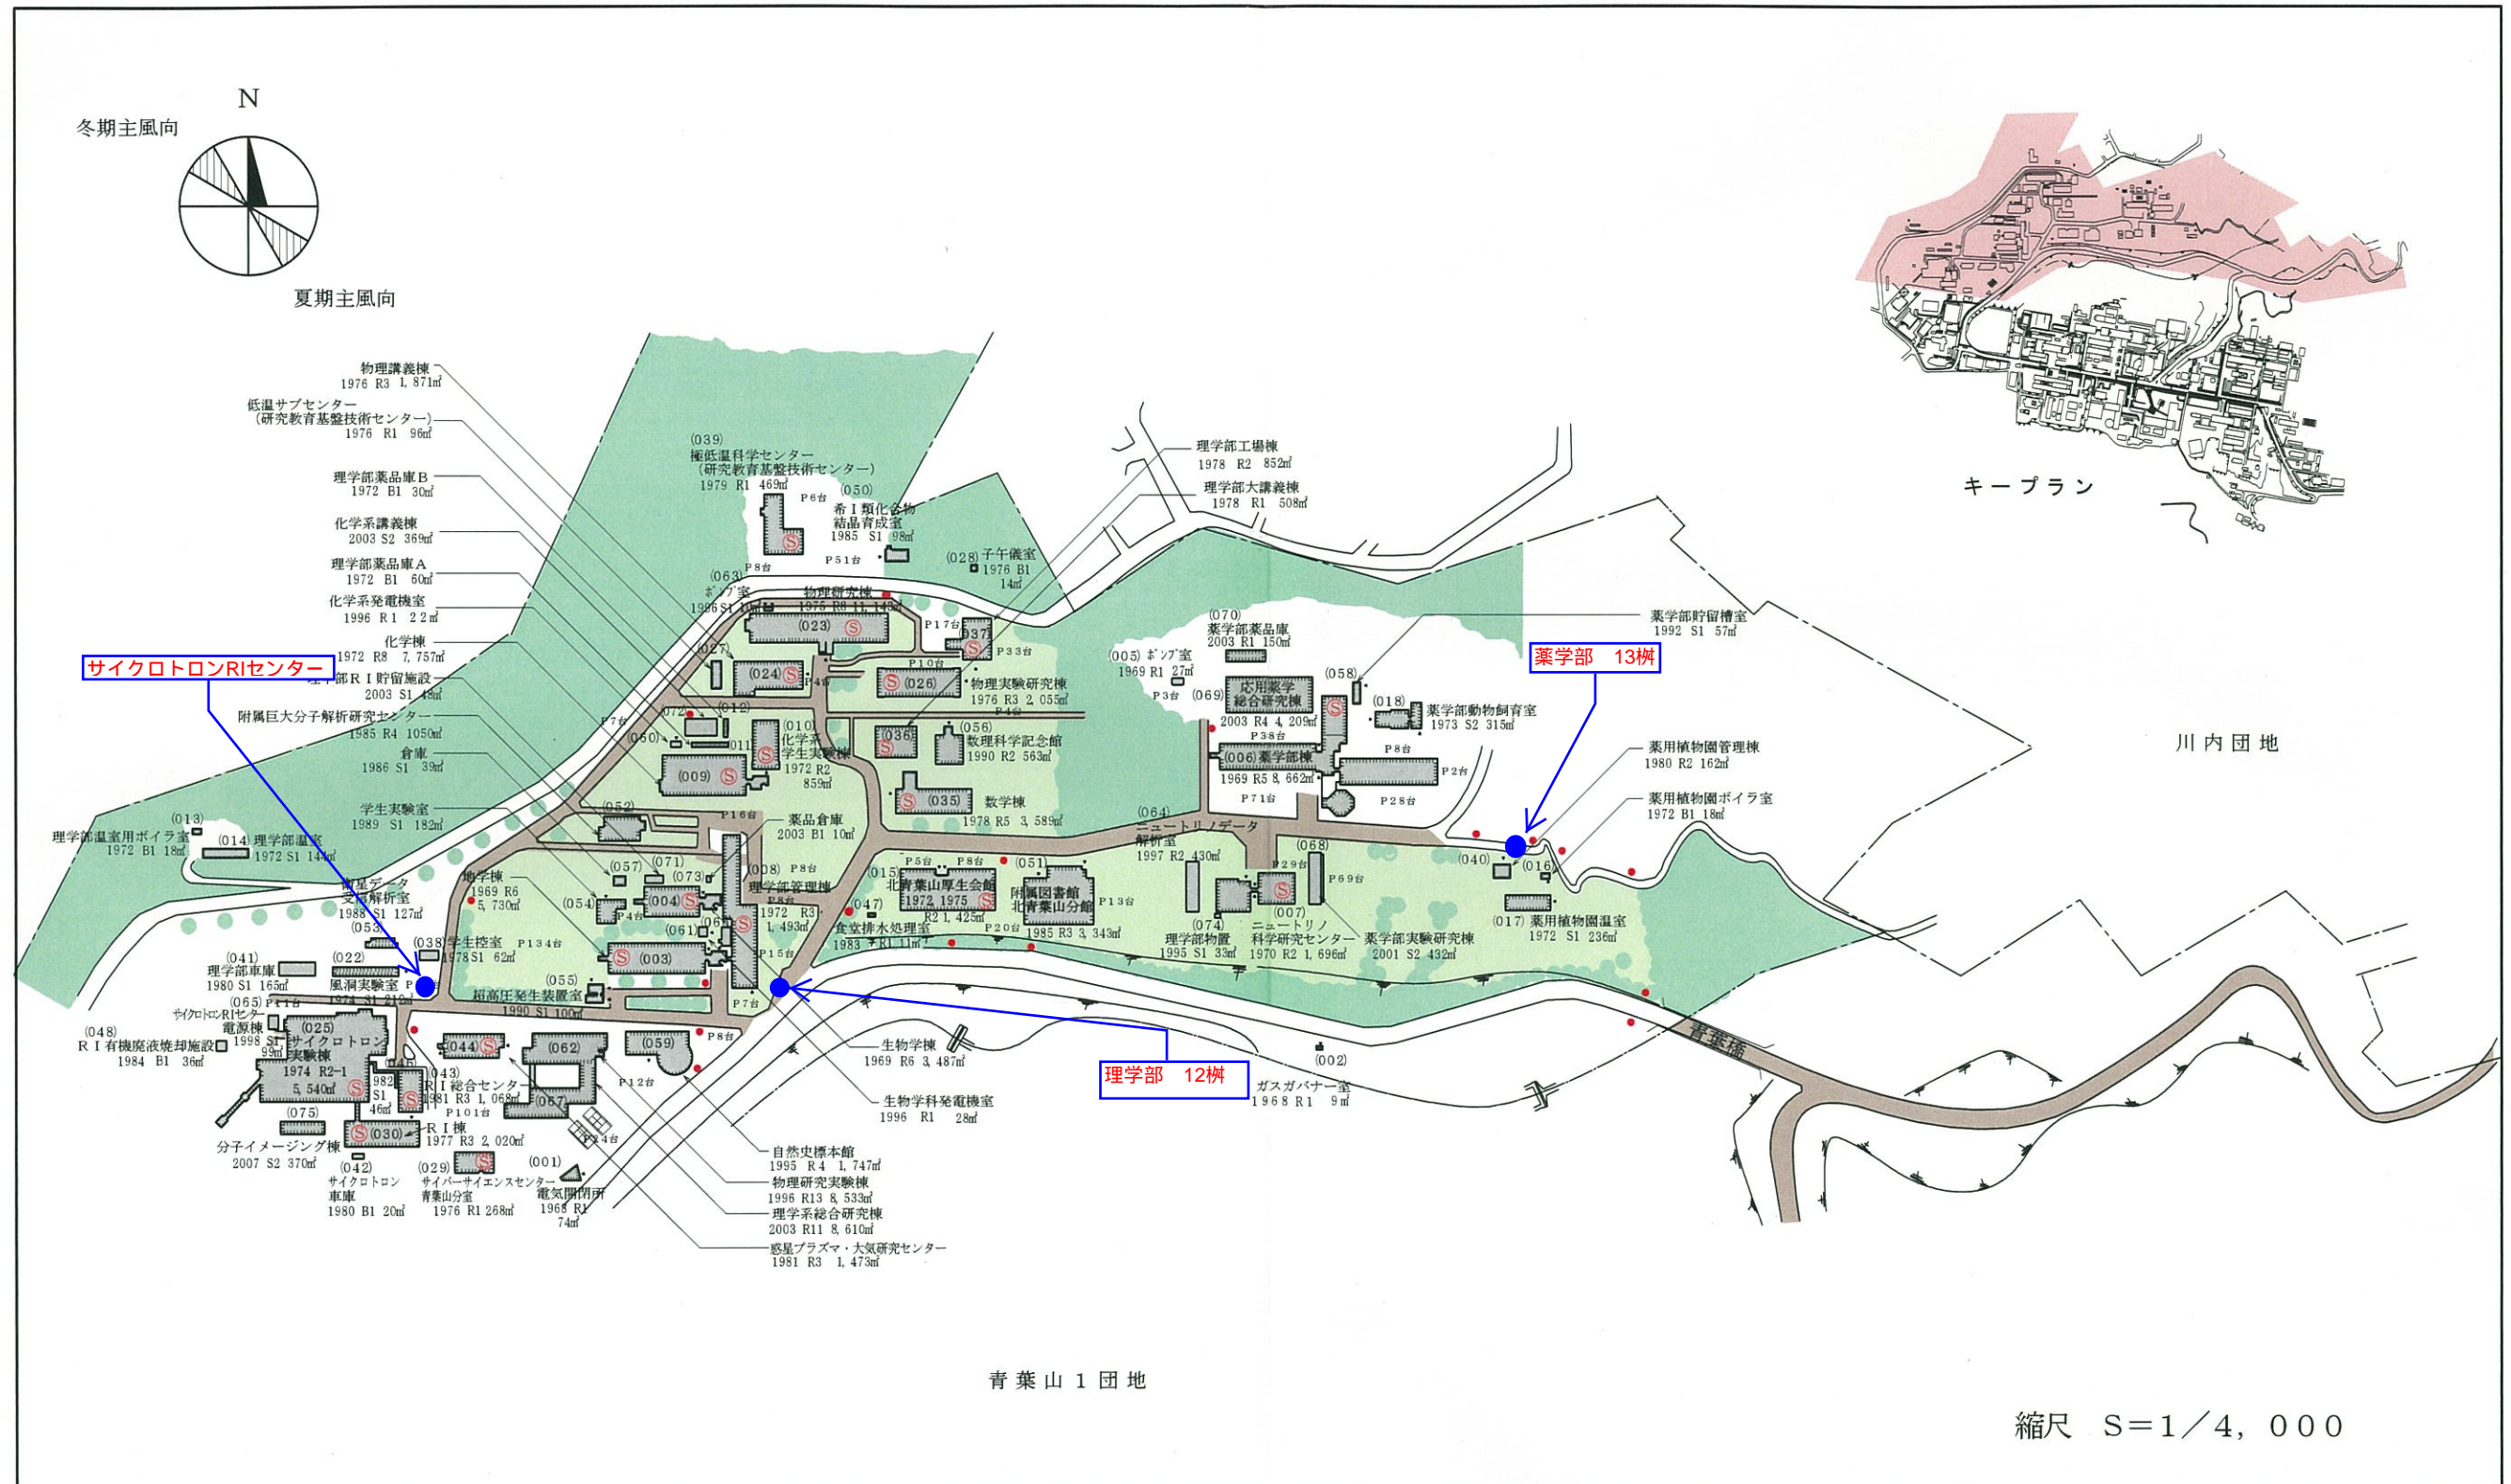

配 置 図

敷地面積	建築面積	建物延面積	建ぺい率	容積率	全学生数	学部等名	団地番号	団地名	所在地	学校番号	学校名	作成年度
341,168㎡	27,157㎡	94,440㎡	8.0%	28.0%	1,931人	理、薬、薬用植物園、北青葉山分館 サイクロトロン・放射線・RI施設センター 研究教育基盤技術センター 生命科学研究所	009	青葉山2	仙台市青葉区荒巻字青葉	0132	東北大学	H 22 年度