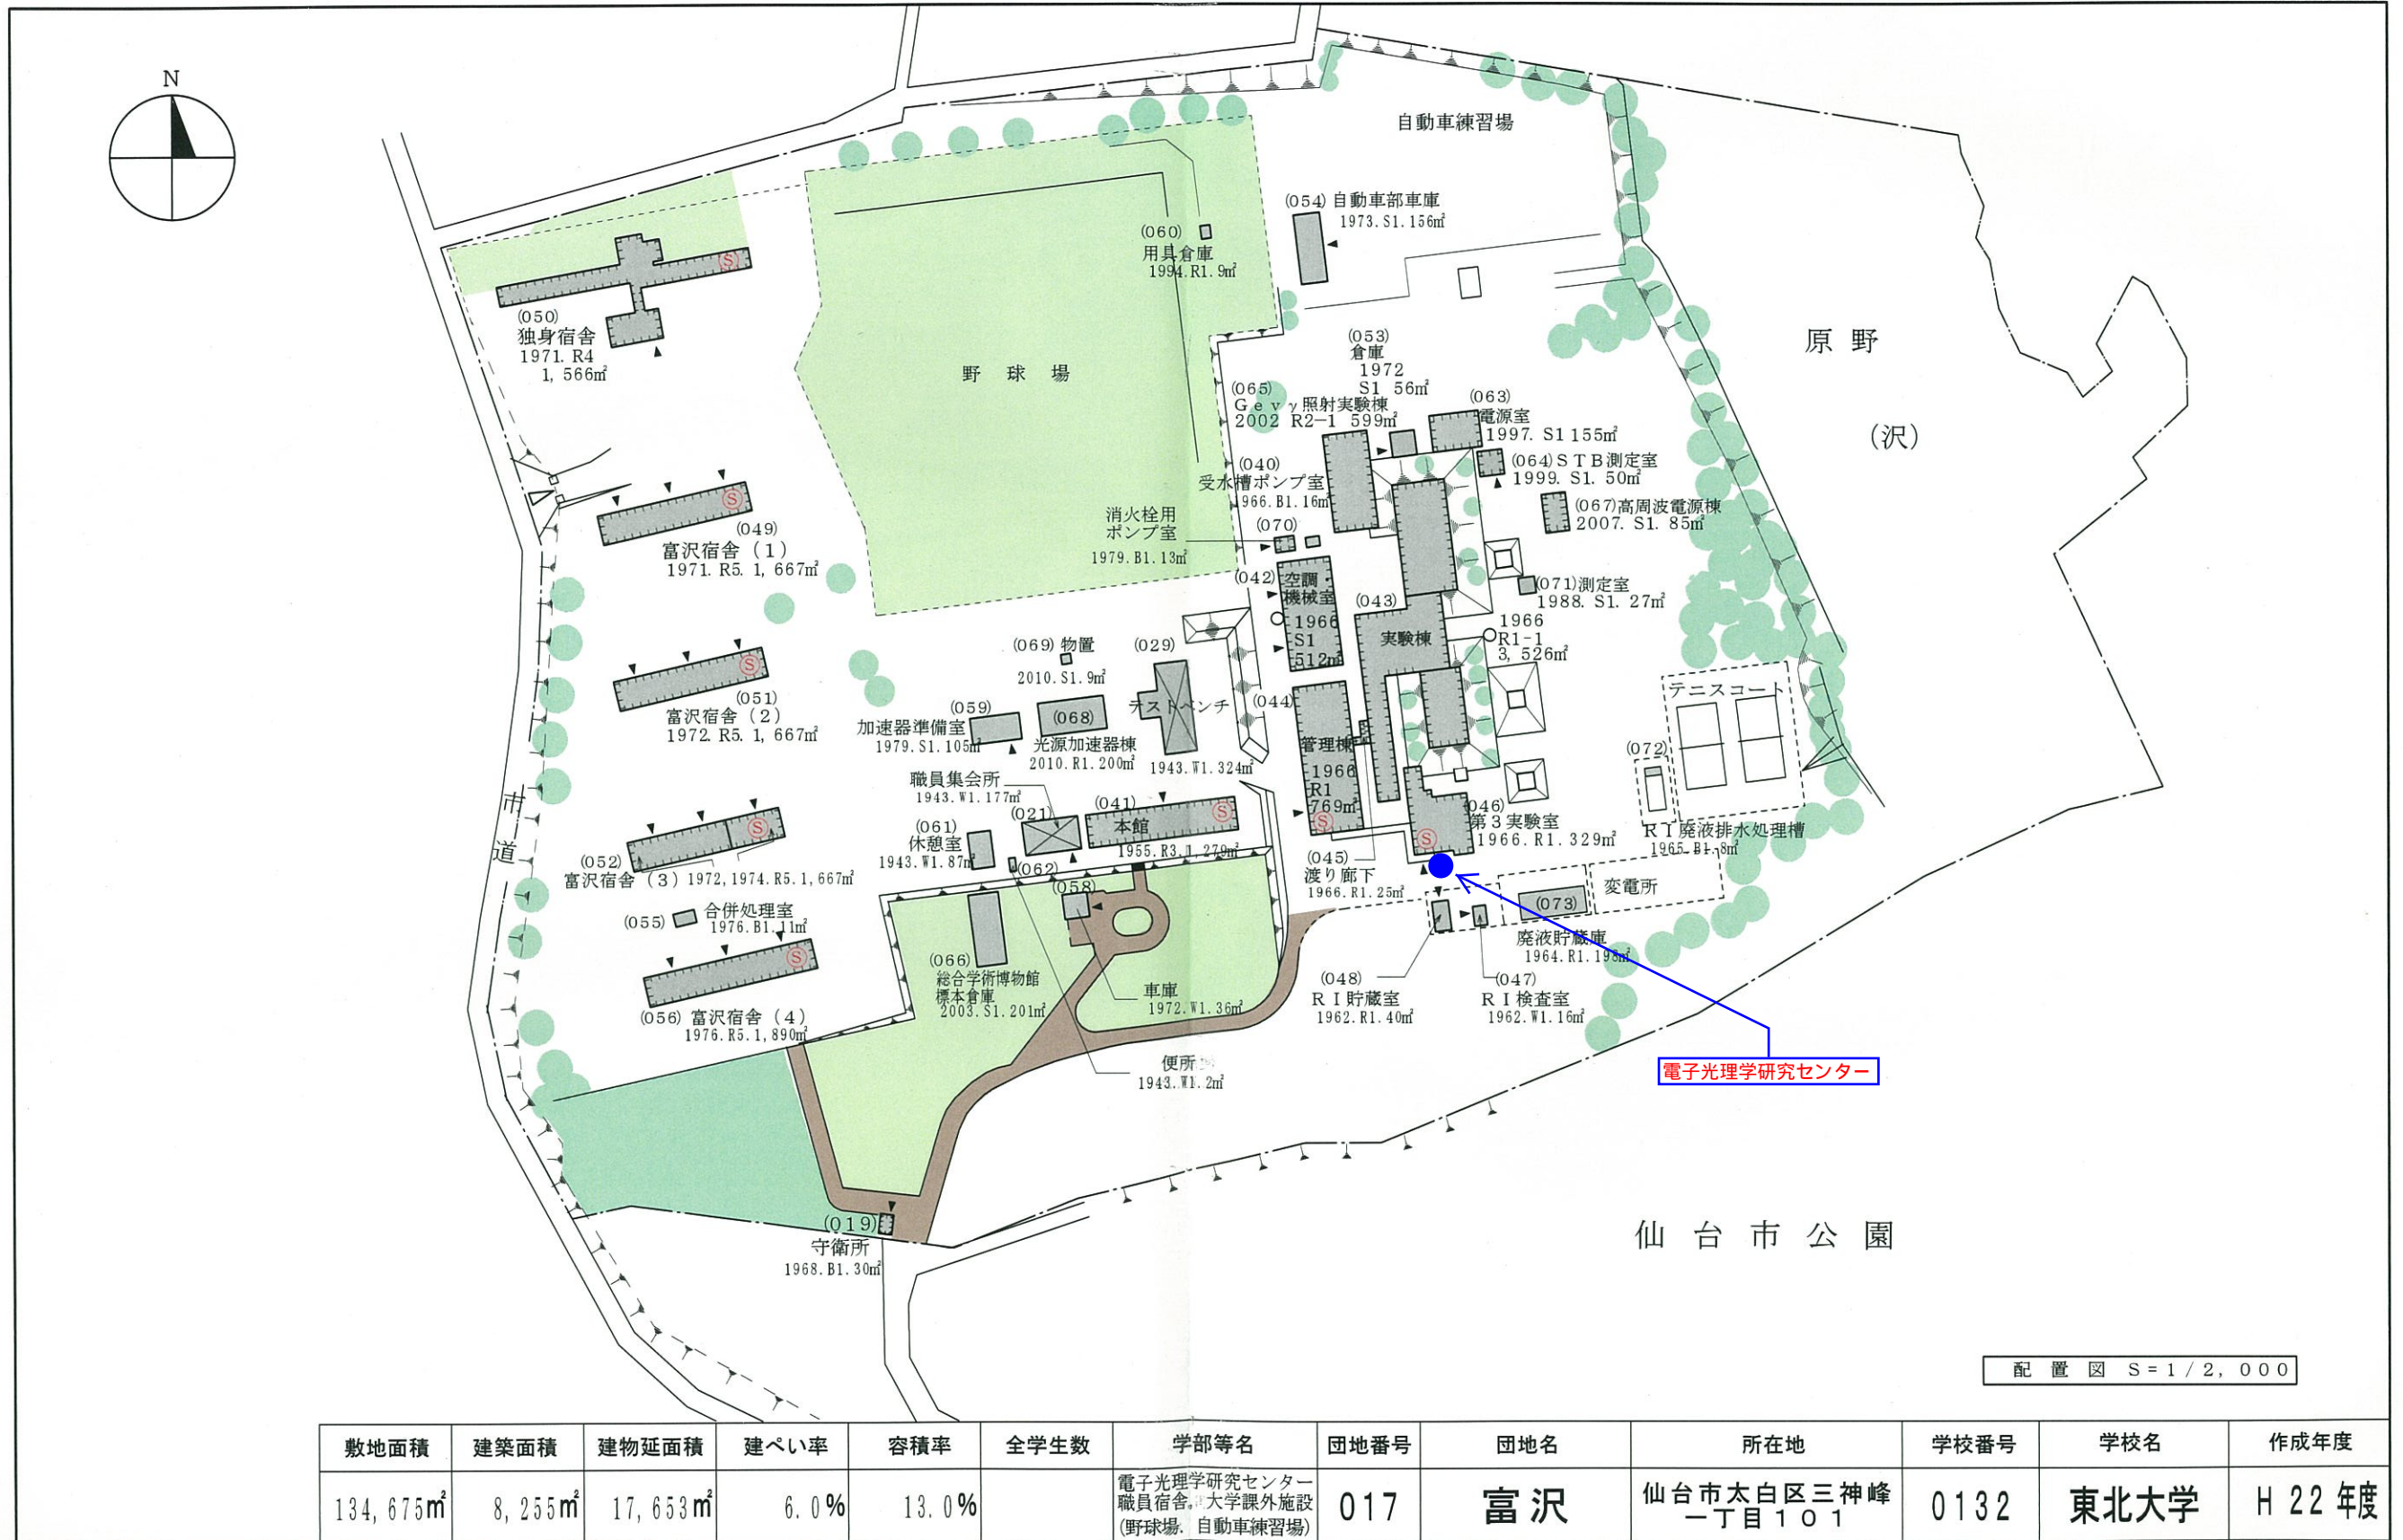

配置図

配置図 S=1/2, 000

敷地面積	建築面積	建物延面積	建ぺい率	容積率	全学生数	学部等名	団地番号	団地名	所在地	学校番号	学校名	作成年度
134,675㎡	8,255㎡	17,653㎡	6.0%	13.0%		電子光学研究センター 職員宿舎、大学課外施設 (野球場、自動車練習場)	017	富沢	仙台市太白区三神峰 一丁目101	0132	東北大学	H22年度